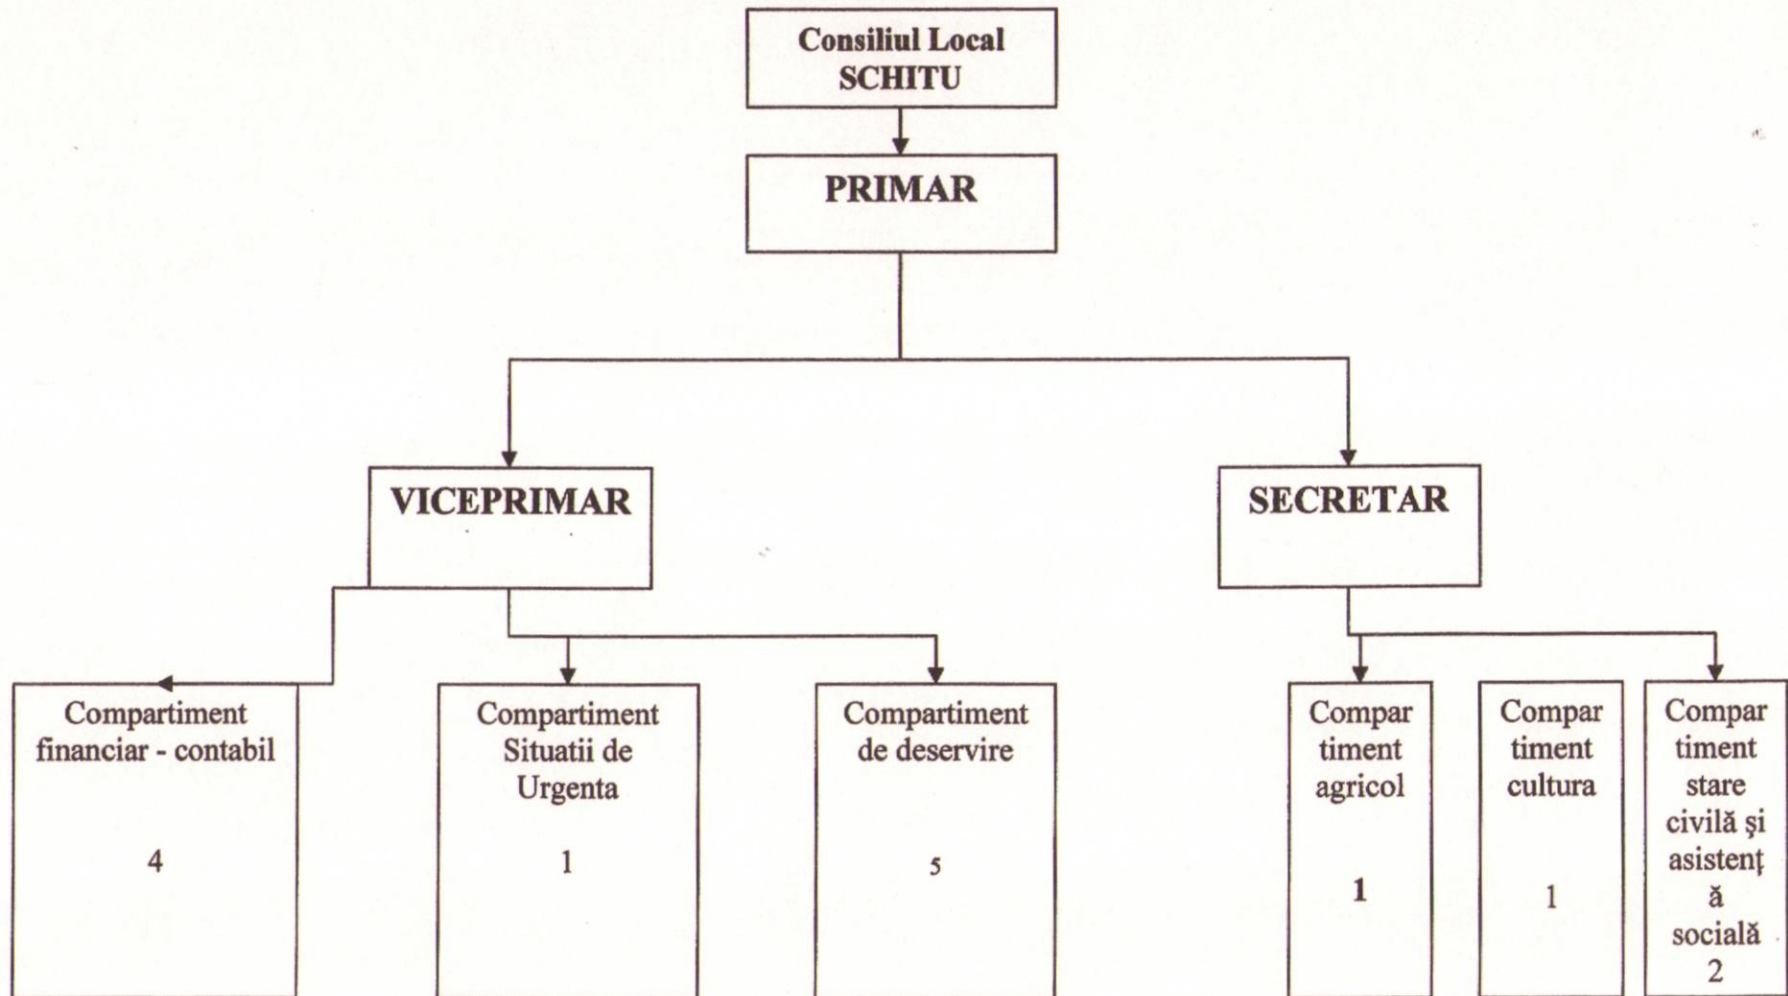

ORGANIGRAMA
aparaturii de specialitate al Primarului comunei SCHITU

Funcții publice de demnitate publică – 2
Funcții publice de conducere – 1;
Funcții publice de execuție – 7;
Posturi contractuale – 7.

PRIMARUL COMUNEI SCHITU
Sorin - Marin Dănalache